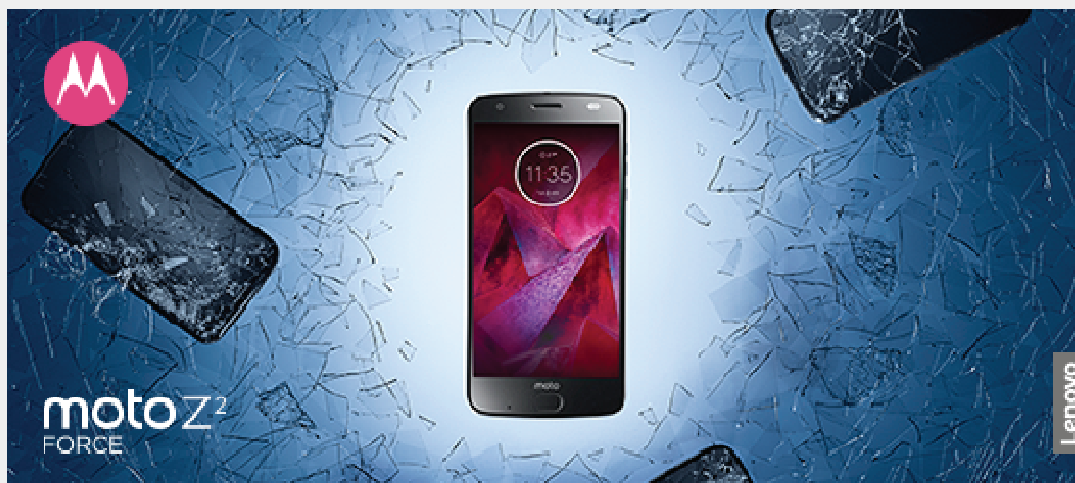

Motorola Moto Z² Force Edition 香港雙卡版

Loyal Loyal HK 與 motclub & hellomotoHK 攜手呈獻

Moto Z² Force Edition - shattering limitations

屢獲殊榮的 Moto Mods™，瞬間進化您的手機

讓您的手機瞬間化身成電影放映機、立體聲喇叭、專業相機等；無論是現在還是未來的所有 Moto Mods™，Moto Z² Force Edition 都完全支援。

第三代 Moto ShatterShield™ 八層結構防碎螢幕

最強 7000 系列鋁合金機身，配備 5.5 吋 Quad HD 解像度 pOLED 顯示屏。

史上最強 Moto 雙鏡頭相機，配備四重對焦技術

搖動手機即可瞬間開啟相機；全新雙 12MP 鏡頭採用近似人類雙眼般的技術方式拍攝，讓您使用自動模式亦可輕鬆拍出完美相片。Moto 雙鏡頭技術亦為您帶來「先拍照、後對焦」及隨心變換相片景深等體驗。

採用旗艦級 Qualcomm® Snapdragon™ 835 處理器

配合 6 GB LPDDR4 RAM 及高速 UFS 技術內部儲存記憶體，效能無出其右。

配備指紋識別器，輕觸極速解鎖手機

備有輕觸式指紋感應器，更帶來全新 One Button Nav 操控體驗。

智能雙卡雙待 (支援 4G + 3G 待機)，完美支援中港澳臺地區 4G LTE 頻譜

當中包括 FDD-LTE B1, 3, 7, 8, 28 及 TD-LTE B34, 38, 39, 40, 41。